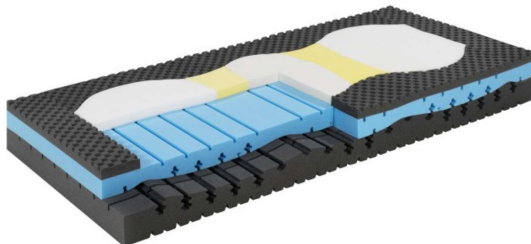

60 % reduziert → CHF 596.-

5

**1 x Matratze Bico Vitaluxe®Select**

90 x 200 cm, H28 cm

Gesundheitsmatratze mit Entlastungs- und Stützzonen für optimale Regeneration der Wirbelsäule, Nacken- und Schulterbereich.

inkl. extraweichem Topper (mit umlaufendem Reissverschluss)

Originalpreis CHF 2'799.-

reduziert → CHF 1'960.-

6

**1 x Matratze Bico ErgoLuxe®Select**

90 x 200 cm, H28 cm

Gesundheitsmatratze mit Entlastungs- und Stützzonen für optimale Regeneration der Wirbelsäule. Speziell Rücken und Gelenke werden schonend gestützt.

Die revolutionäre Druckentlastung unterstützt die Muskelentspannung während des Schlafes.

inkl. extraweichem Topper (mit umlaufendem Reissverschluss)

Originalpreis CHF 2'599.-

reduziert → CHF 1'820.-

7

**2 x Matratze Roviva DREAM AWAY Impérial**

90 x 200 cm, H24 cm

Hochwertige Gesundheitsmatratze mit hohem Anteil an Naturlatex für geschmeidiges Einsinken

Lordosestütze, Schulterentlastungszone und Beckenzonenstütze

AUFLAGEN: 1250 g/m2 Naturpolster-Auflagen (Schweizer Schurwolle, Tussah-Seide, Babykamelhaar), Antimilbenschutz Miloba